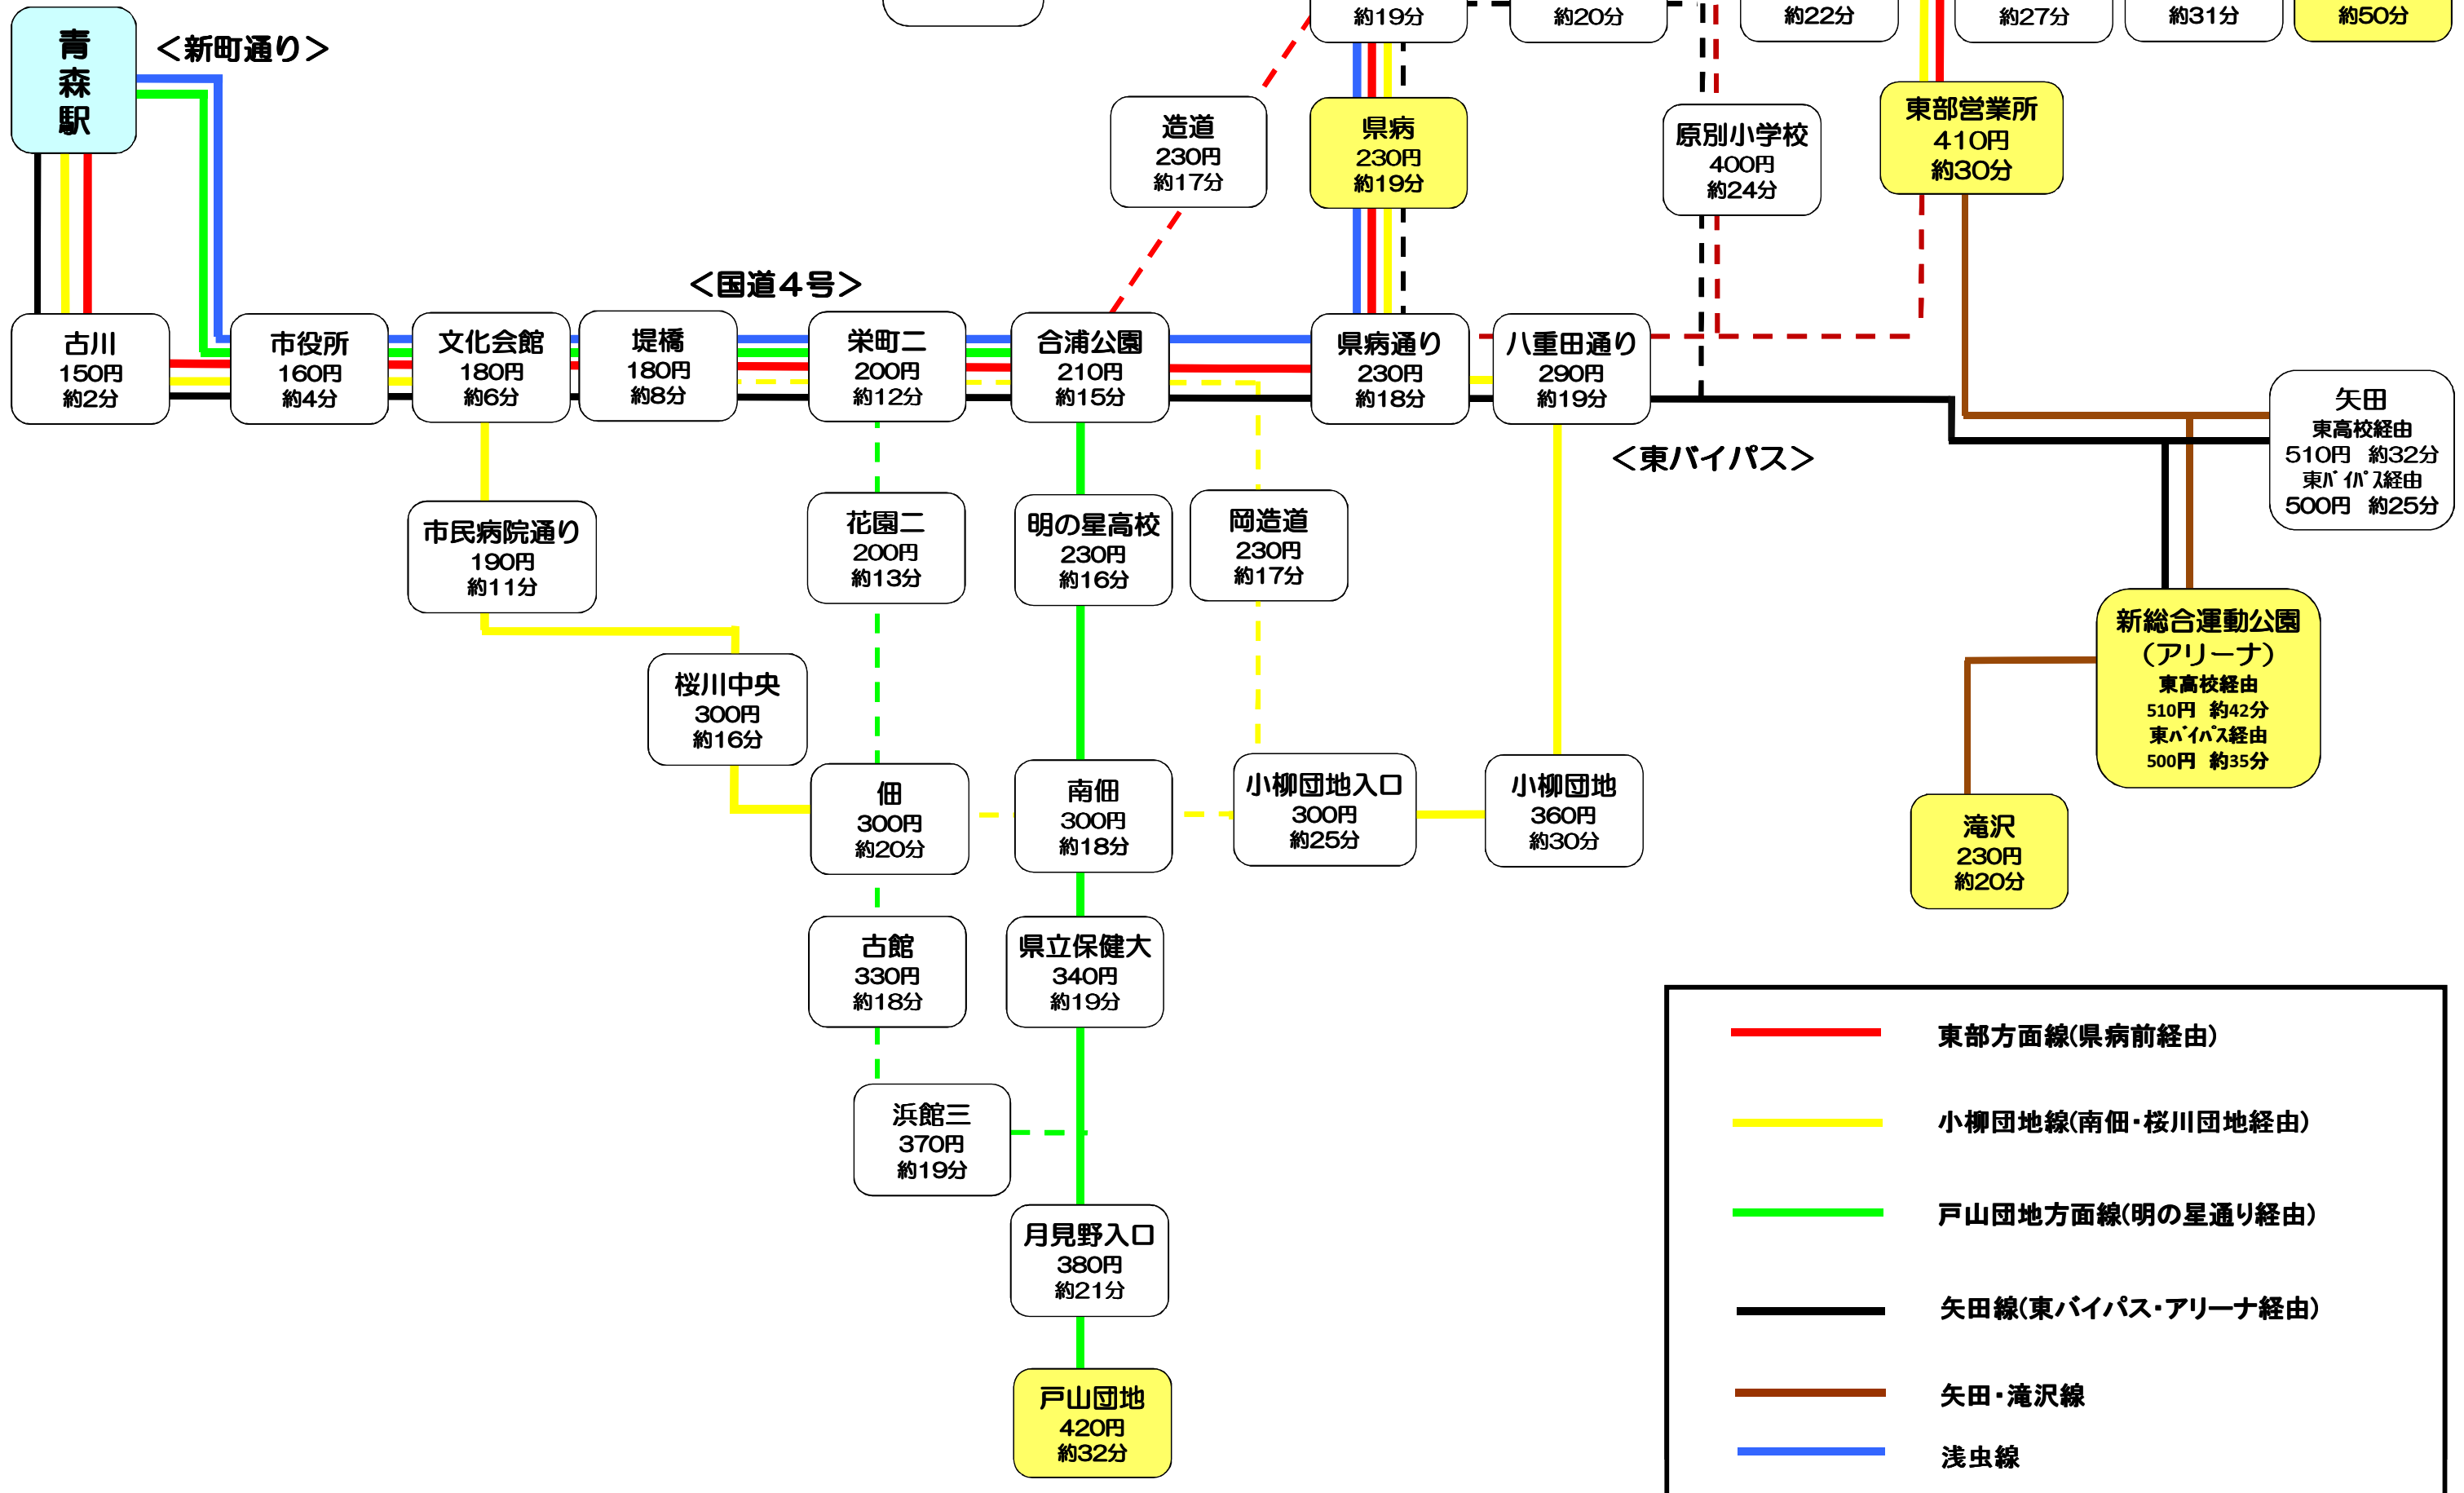

# 青森市営バス 「東部方面線」路線図

(平成22年12月4日現在：青森市企業局交通部)

## 記載内容

バス停名称  
青森駅からの  
運賃&所要時間

	東部方面線(県病前経由)
	小柳団地線(南佃・桜川団地経由)
	戸山団地方面線(明の星通り経由)
	矢田線(東バイパス・アリーナ経由)
	矢田・滝沢線
	浅虫線