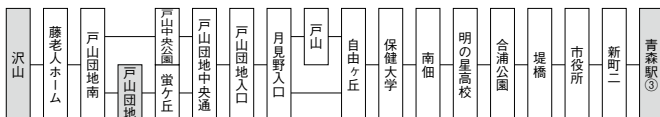

戸山団地・沢山線（新町経由）

青森駅・東部行			
発地	時刻	行先	経由地
戸山団地	6:25	青森駅	明の星
〃	6:40	〃	〃
〃	6:55	〃	浜館・松森・福田
〃	7:10	〃	〃
沢山	7:10	〃	戸山団地（7:20）・第二養護学校・自由ヶ丘・明の星
戸山団地	急 7:30	〃	明の星
〃	7:35	〃	幸畑団地（7:50）・八甲田大橋
〃	7:50	〃	自由ヶ丘・明の星
〃	8:18	〃	明の星
〃	8:30	〃	浜館・松森・福田
沢山	8:40	〃	戸山団地（8:50）・自由ヶ丘・明の星
戸山団地	9:30	〃	明の星
〃	10:00	東部	第二養護学校・自由ヶ丘・明の星・県病
〃	10:32	青森駅	浜館・松森・福田
〃	11:07	〃	明の星
〃	11:35	〃	浜館・松森・福田
〃	12:10	〃	第二養護学校・自由ヶ丘・明の星
〃	12:40	〃	明の星
〃	13:00	〃	浜館・松森・福田
〃	13:30	〃	自由ヶ丘・明の星
〃	14:00	〃	明の星
〃	14:40	〃	第二養護学校・自由ヶ丘・明の星
沢山	15:05	〃	戸山団地（15:15）・第二養護学校・自由ヶ丘・明の星
戸山団地	15:25	〃	浜館・松森・福田
〃	15:47	〃	第二養護学校・自由ヶ丘・明の星
〃	16:38	〃	〃
〃	17:20	〃	自由ヶ丘・明の星
〃	17:40	〃	浜館・松森・福田
沢山	18:27	〃	戸山団地（18:37）・自由ヶ丘・明の星
戸山団地	18:38	〃	浜館・松森・福田
〃	19:35	〃	明の星
〃	20:20	〃	〃

◎運行経路（青森駅③のりば）

※急印は急行便です。（停車バス停は34ページ参照）