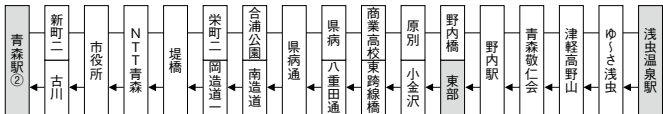

浅虫線（新町・県病経由）

（新青森駅～浅虫温泉駅800円・約60分）

浅虫温泉駅行			青森駅行		
発地	時刻	行先	発地	時刻	行先
東部青森駅	6:55	浅虫温泉駅	浅虫温泉駅	7:08	青森駅
〃	7:15	〃	〃	急7:20	〃
〃	8:05	〃	〃	7:25	〃
〃	9:02	〃	〃	8:26	〃
〃	10:30	〃	〃	9:08	〃
〃	11:23	〃	〃	10:13	〃
〃	12:55	〃	〃	急10:20	新青森駅東口
新青森駅東口	急13:00	〃	〃	11:56	青森駅
青森駅	14:30	〃	〃	12:46	〃
〃	15:40	〃	〃	急14:25	新青森駅東口
新青森駅東口	急15:50	〃	〃	14:35	青森駅
青森駅	17:30	〃	〃	15:50	〃
〃	18:35	〃	〃	17:10	〃
〃	20:25	〃	〃	18:48	〃
			〃	19:40	〃

◎運行経路（青森駅②のりば）