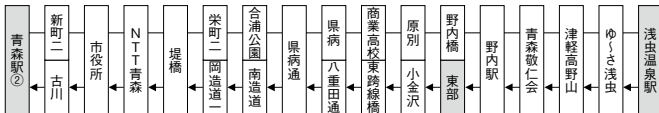

浅虫線（県病経由）

（新青森駅～浅虫温泉駅800円・約60分）

浅虫温泉駅行			青森駅行		
発地	時刻	行先	発地	時刻	行先
青森駅	7:15	浅虫温泉駅	浅虫温泉駅	7:25	青森駅
〃	8:05	浅虫水族館	〃	8:26	〃
〃	9:02	〃	浅虫水族館	9:02	〃
〃	10:30	〃	〃	10:00	〃
〃	11:25	〃	浅虫温泉駅	急10:20	新青森駅東口
〃	12:55	〃	浅虫水族館	11:50	青森駅
新青森駅東口	急13:00	浅虫温泉駅	〃	12:40	〃
青森駅	14:30	浅虫水族館	浅虫温泉駅	急14:25	新青森駅東口
〃	15:40	〃	浅虫水族館	14:29	青森駅
新青森駅東口	急15:50	浅虫温泉駅	〃	15:44	〃
青森駅	17:25	〃	〃	17:04	〃
〃	18:35	〃	浅虫温泉駅	18:33	〃
〃	20:25	〃	〃	19:40	〃

〇運行経路（青森駅②のりば）