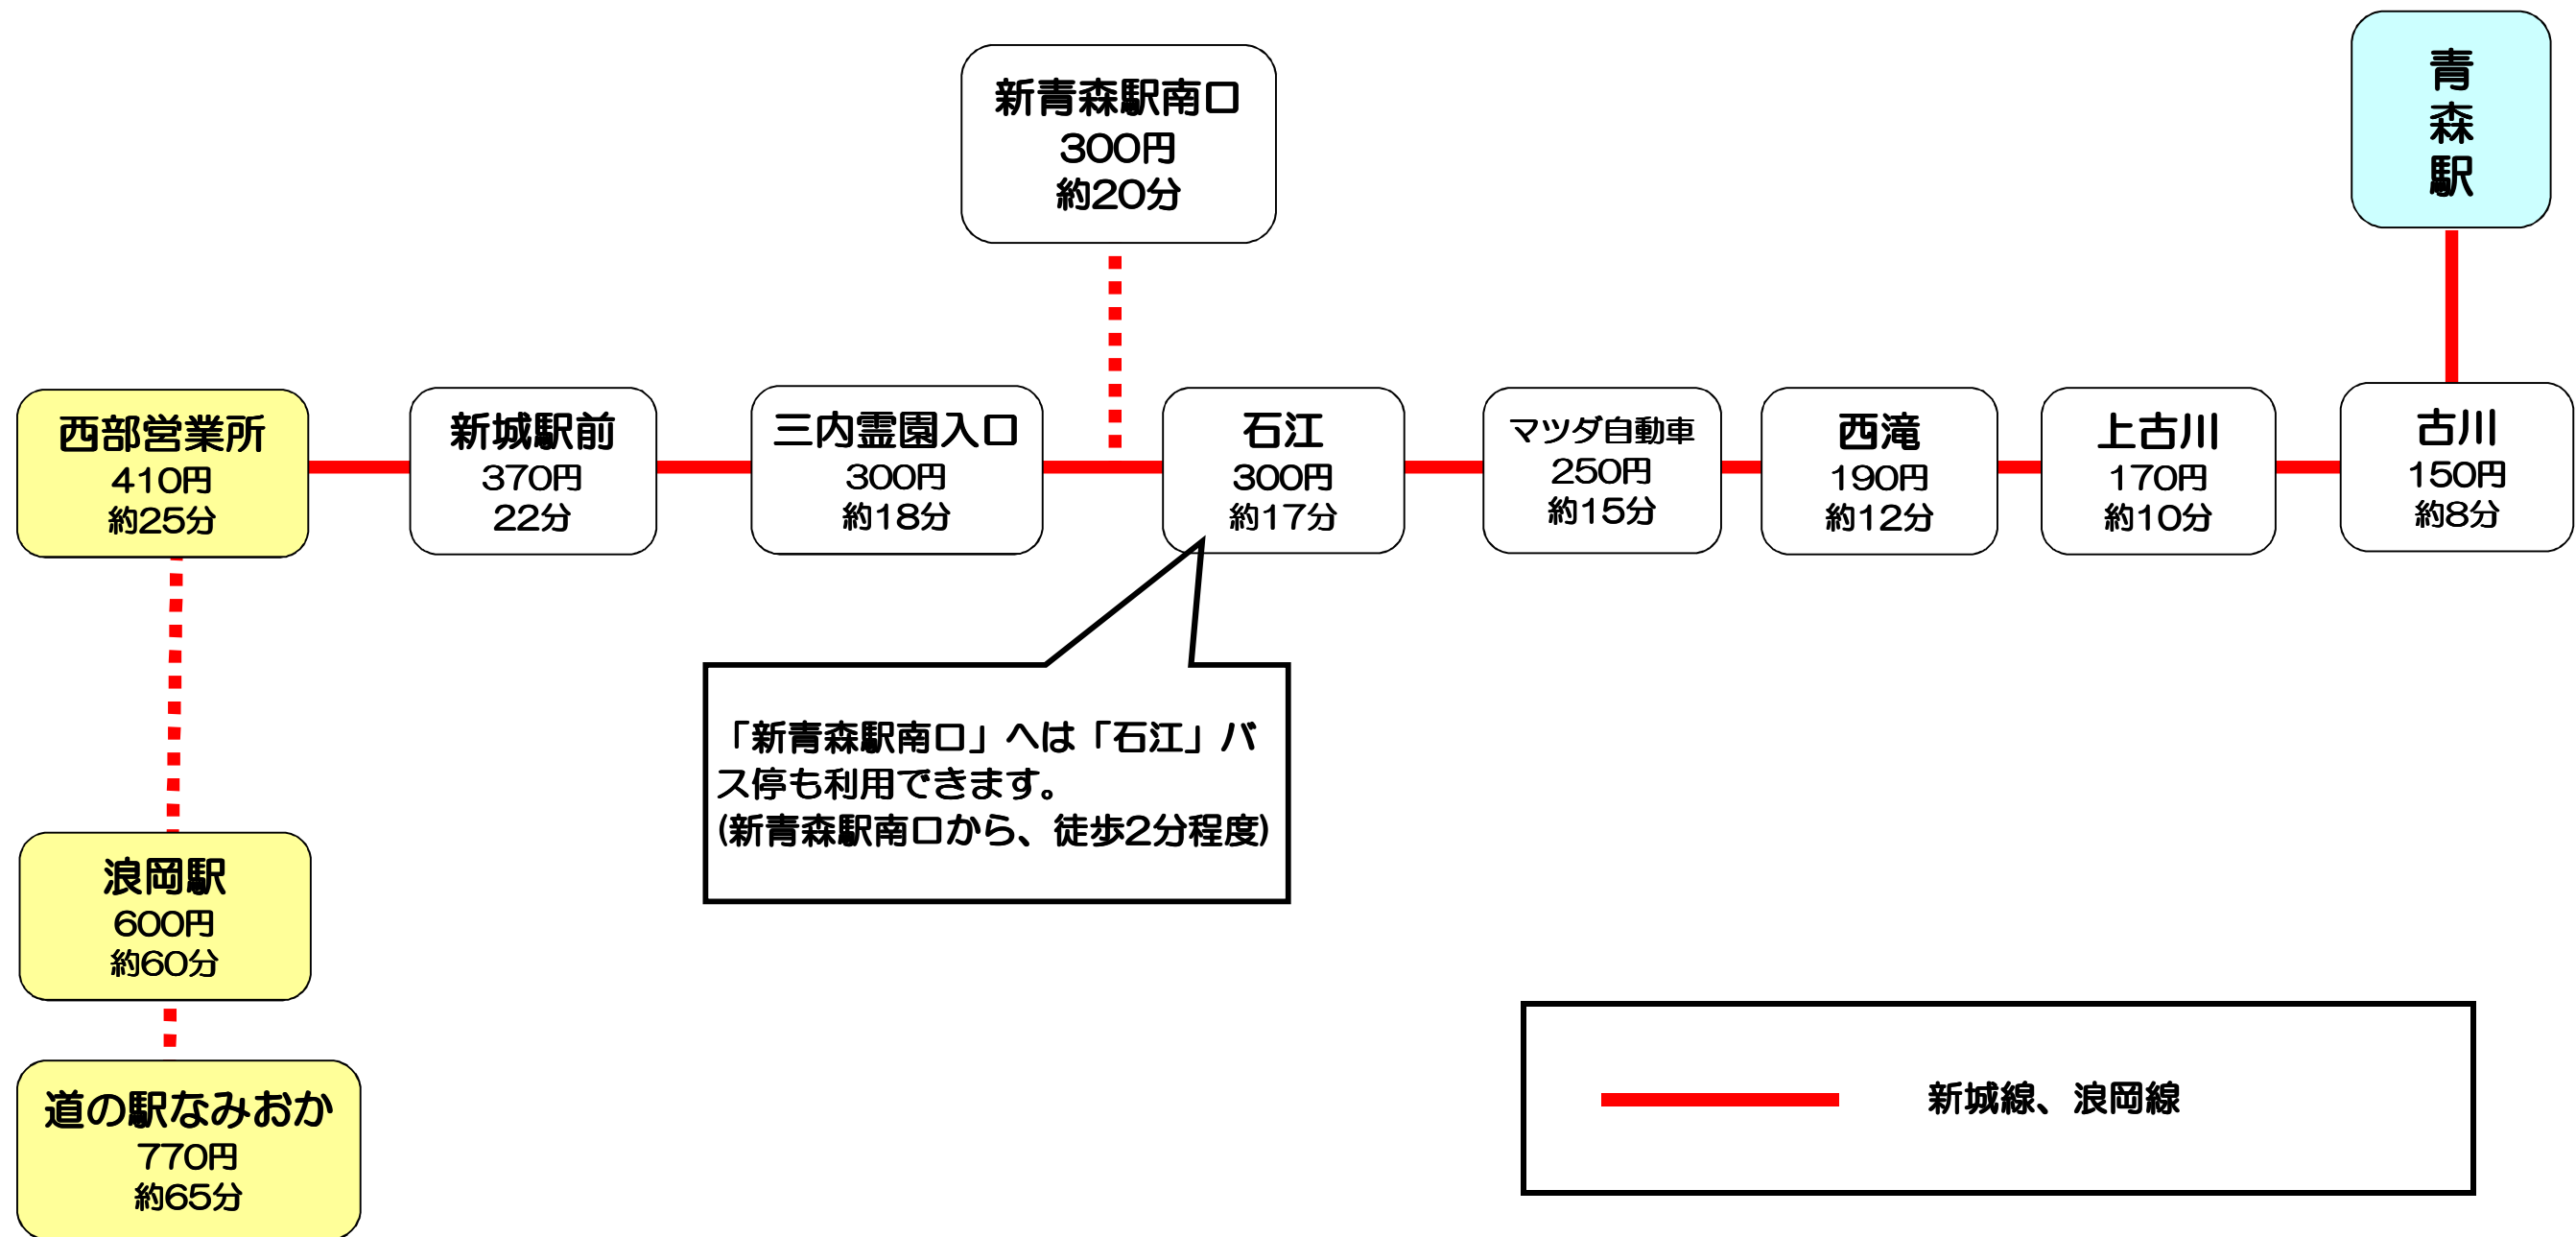

青森市営バス 「新青森駅南口経由」バス路線図

(平成22年12月4日現在：青森市企業局交通部)

記載内容

バス停名称

青森駅からの
運賃&所要時間

※所要時間は、季節や交通事情等により異なります。