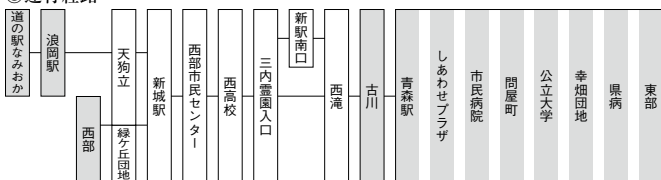

新城方面線

印は13ページ参照

・浪岡線は30ページ参照

古川・青森駅・青森公立大学・東部・しあわせプラザ方面行							
発地	時刻	経由地	行先	発地	時刻	経由地	行先
西部	14:37		しあわせプラザ	西部	17:35	新駅南口	県病
〃	14:55	新駅南口	県病	浪岡駅	印17:50	大釈迦	青森駅
〃	15:00		市民病院	西部	17:52	東バイパス・東高校	東部
道の駅なみおか	印15:00	大釈迦・新駅南口	青森駅	〃	18:15		青森駅
西部	15:10		しあわせプラザ	〃	18:25	東バイパス・東高校	東部
〃	15:18	新駅南口	県病	〃	18:33		青森駅
〃	15:30	〃	青森駅	〃	18:38	新駅南口	〃
〃	15:35		市民病院	〃	18:45	〃	東部
道の駅なみおか	印15:35	浪岡駅・大釈迦	青森駅	〃	18:55	〃	青森駅
西部	15:40		〃	浪岡駅	印19:00	大釈迦・新駅南口	〃
〃	15:45	緑ヶ丘団地	県病	西部	19:16		〃
〃	15:55		青森駅	〃	19:25		〃
〃	16:10		東部	〃	19:40	新駅南口	しあわせプラザ
〃	16:30	八甲田大橋	青森公立大学	〃	20:00		県病
〃	16:45	新駅南口	県病	〃	20:15		古川
〃	16:50	緑ヶ丘団地・新駅南口	青森駅	〃	20:35		青森駅
〃	17:05		〃	〃	20:50	新駅南口	〃
道の駅なみおか	印17:10	大釈迦・新駅南口	〃	〃	21:05	〃	東部
西部	17:15		県病				

○運行経路

※急印は急行便です。(停車バス停は34ページ参照)