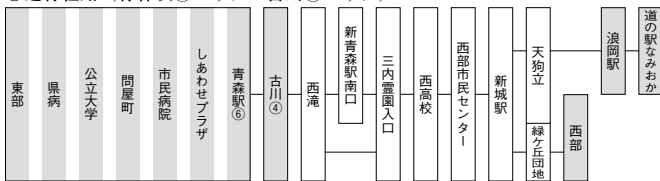

新城方面線

・浪岡線は30ページ参照

西部・浪岡方面行							
発地	時刻	経由地	行先	発地	時刻	経由地	行先
青森駅	13:32	新駅浦口・大釈迦	道の駅なみおか	青森駅	17:57		西部
市民病院	13:33		西部	青森公立大学	17:58	八甲田大橋	〃
県病	13:40		〃	青森駅	18:07	緑ヶ丘団地	〃
青森駅	14:02		〃	県病	18:18	新駅南口・ 緑ヶ丘団地	〃
県病	14:20	新町・新駅南口	〃	〃	18:48		〃
青森駅	14:22	大釈迦・浪岡駅	道の駅なみおか	青森駅	18:50		〃
〃	14:50	新駅南口	西部	古川	18:54		〃
青森駅	15:08	〃	〃	青森駅	18:57		〃
〃	15:27	新駅南口・ 緑ヶ丘団地	〃	県病	19:02		〃
東部	15:30	東高校・ 東バイパス	〃	〃	19:23	新駅南口	〃
〃	15:35		〃	青森駅	19:54		〃
青森駅	15:44	新駅浦口・大釈迦	浪岡駅	市民病院	20:05		〃
〃	16:17	新駅南口・ 緑ヶ丘団地	西部	しあわせプラザ	20:25	新駅南口	〃
〃	16:28	大釈迦・新駅浦口	浪岡駅	青森公立大学	20:30	八甲田大橋	〃
県病	16:28	新駅南口	西部	県病	20:52		〃
東部	16:35		〃	青森駅	21:28	新駅南口	〃
県病	16:53		〃	青森公立大学	21:50	八甲田大橋	〃
青森駅	17:22	新駅南口・ 緑ヶ丘団地	〃	青森駅	21:52		〃
東部	17:22	東高校・ 東バイパス	〃				
市民病院	17:25		〃				
青森駅	17:50	大釈迦	浪岡駅				

◎運行経路（青森駅⑥のりば・古川④のりば）