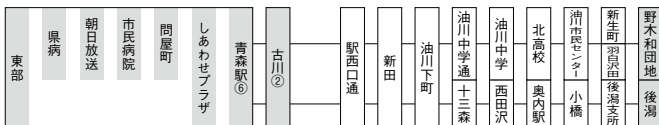

野木和団地・後潟線

野木和団地・後潟行							
発地	時刻	経由地	行先	発地	時刻	経由地	行先
東 部	6:55		野木和団地	市民病院	13:48		野木和団地
古 川	6:55		〃	古 川	13:50		後 潟
東 部	7:10		〃	東 部	14:00		野木和団地
古 川	7:15		後 潟	〃	14:28	新 生 町	〃
市民病院	7:20		野木和団地	青 森 駅	15:17		〃
青 森 駅	7:55		〃	〃	15:45		〃
県 病	8:27		〃	しあわせプラザ	16:04		後 潟
古 川	8:30		〃	青森朝日放送	16:12		野木和団地
東 部	8:54		〃	市民病院	16:36		〃
青 森 駅	9:32		後 潟	東 部	16:40		〃
東 部	9:20		野木和団地	〃	17:00	新 生 町	〃
〃	9:50	新 生 町	〃	県 病	17:30		後 潟
〃	10:00		後 潟	青 森 駅	18:05		野木和団地
〃	10:15		野木和団地	東 部	18:10	新 生 町	〃
県 病	11:02	新 生 町	〃	問 屋 町	18:35	〃	〃
青 森 駅	11:25		後 潟	しあわせプラザ	19:09		後 潟
東 部	11:10		野木和団地	東 部	19:10		野木和団地
県 病	11:53	新 生 町	〃	〃	19:45		〃
〃	12:27		〃	県 病	20:27	新 生 町	〃
古 川	12:40		後 潟	青 森 駅	21:12		〃
東 部	12:55		野木和団地	〃	21:45		〃

◎運行経路（青森駅⑥のりば・古川②のりば）