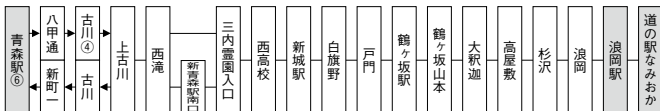

浪 岡 線

Ⓜ印は13ページ参照

大釈迦経由 (青森駅～新青森駅300円、約60分・道の駅なみおか770円、約65分)									
浪岡駅・道の駅なみおか行				青森駅行					
発地	時刻	新青森駅南口 通過予定	浪岡駅前 通過予定	行先	発地	時刻	浪岡駅前 通過予定	新青森駅南口 通過予定	行先
青森駅	Ⓜ 7:10			浪岡駅	浪岡駅	Ⓜ 7:00			青森駅
〃	Ⓜ 8:34			〃	〃	Ⓜ 7:24			〃
〃	Ⓜ 9:48	10:08	10:42	道の駅 なみおか	〃	Ⓜ 8:30		9:01	〃
〃	Ⓜ 11:02		11:52	〃	〃	Ⓜ 9:40		10:11	〃
〃	Ⓜ 11:43		12:33	〃	道の駅 なみおか	Ⓜ 12:20	12:25	12:56	〃
〃	Ⓜ 13:32	13:52	14:26	〃	〃	Ⓜ 13:05	13:10	13:41	〃
〃	Ⓜ 14:22		15:12	〃	〃	Ⓜ 15:00	15:05	15:36	〃
〃	Ⓜ 15:44	16:04		浪岡駅	〃	Ⓜ 15:35	15:40		〃
〃	Ⓜ 16:28	16:48		〃	〃	Ⓜ 17:10	17:15	17:46	〃
〃	Ⓜ 17:50			〃	浪岡駅	Ⓜ 17:50			〃
					〃	Ⓜ 19:00		19:31	〃

◎運行経路 (青森駅⑥のりば・古川④のりば)