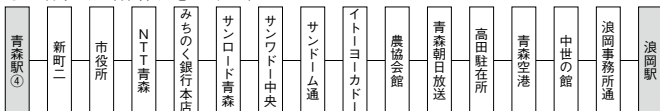

青森空港経由 (青森駅～浪岡駅950円・約75分)

浪岡駅行				青森駅行					
発地	時刻	1-3-11-1 通過予定	青森空港 通過予定	行先	発地	時刻	青森空港 通過予定	1-3-11-1 通過予定	行先
青森駅	Ⓜ 6:53	7:11	7:26	浪岡駅	浪岡駅	Ⓜ 8:35	8:55	9:21	青森駅
〃	Ⓜ 10:49	11:07	11:22	〃	〃	Ⓜ 11:23	11:43	12:09	〃
〃	Ⓜ 12:10	12:28	12:43	〃	〃	Ⓜ 12:05	12:25	12:51	〃
〃	Ⓜ 13:30	13:48	14:03	〃	〃	Ⓜ 13:50	14:10	14:36	〃
〃	Ⓜ 18:50	19:08	19:23	〃	〃	Ⓜ 14:55	15:15	15:41	〃

◎運行経路 (青森駅④のりば)