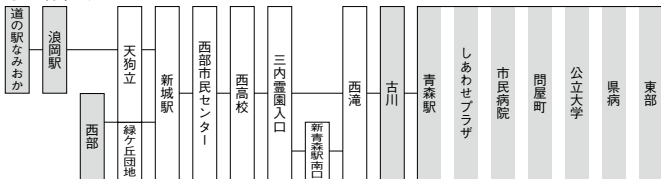

新城方面線

㊦印は13ページ参照

・浪岡線は100ページ参照

古川・青森駅・青森公立大学・東部・しあわせプラザ方面行							
発地	時刻	経由地	行先	発地	時刻	経由地	行先
西部	16:30	八甲田大橋	青森公立大学	西部	18:10		青森駅
〃	16:38	新駅南口	古川	〃	18:15		しあわせプラザ
〃	16:45	〃	青森駅	〃	18:30	新駅南口	県病院
〃	17:05	緑ヶ丘団地	〃	〃	18:55	〃	青森駅
道の駅なみおか	㊦17:10	大釈迦・新駅南口	〃	浪岡駅	㊦19:00	大釈迦・新駅南口	〃
西部	17:20		東部	西部	19:16		〃
〃	17:38		青森駅	〃	19:40	新駅南口	しあわせプラザ
〃	17:45	新駅南口	東部	〃	20:00		県病院
浪岡駅	㊦17:50	大釈迦	青森駅	〃	20:35		青森駅
西部	17:55		東部	〃	21:05	新駅南口	東部
〃	18:05		県病				

◎運行経路