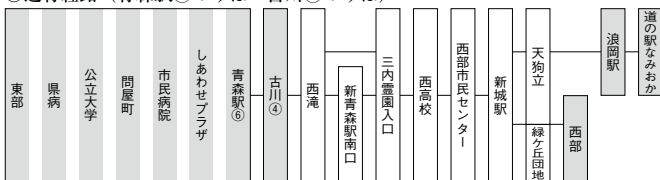

新城方面線

㊦印は13ページ参照

・浪岡線は100ページ参照

西部・浪岡方面行							
発地	時刻	経由地	行先	発地	時刻	経由地	行先
東部	14:12		西部	青森駅	㊦17:50	大釈迦	浪岡駅
青森駅	㊦14:22	大釈迦	道の駅なみおか	青森公立大学	17:58	八甲田大橋	西部
東部	14:27	新駅南口	西部	青森駅	18:07	緑ヶ丘団地	〃
青森駅	14:40	〃	〃	〃	18:32	新駅南口	〃
東部	14:45	〃	〃	しあわせプラザ	18:37	〃	〃
〃	15:14	〃	〃	東部	18:38	〃	〃
青森駅	15:27	新駅南口・ 緑ヶ丘団地	〃	青森駅	18:50	〃	〃
〃	㊦15:44	新駅南口・ 大釈迦	浪岡駅	県病	19:02	〃	〃
問屋町	15:45	〃	西部	古川	19:33	〃	〃
青森駅	15:58	〃	〃	〃	19:52	新駅南口	〃
〃	16:17	緑ヶ丘団地	〃	市民病院	20:05	〃	〃
〃	16:22	新駅南口	〃	県病	20:13	新駅南口	〃
〃	㊦16:28	新駅南口・ 大釈迦	浪岡駅	青森公立大学	20:30	八甲田大橋・ 新駅南口	〃
市民病院	16:36	〃	西部	県病	20:32	新駅南口	〃
県病	16:43	〃	〃	〃	20:52	〃	〃
青森駅	17:08	〃	〃	青森駅	21:28	新駅南口	〃
〃	17:22	新駅南口・ 緑ヶ丘団地	〃	青森公立大学	21:50	八甲田大橋	〃
しあわせプラザ	17:29	新駅南口	〃	青森駅	21:52	〃	〃

◎運行経路（青森駅⑥のりば・古川④のりば）