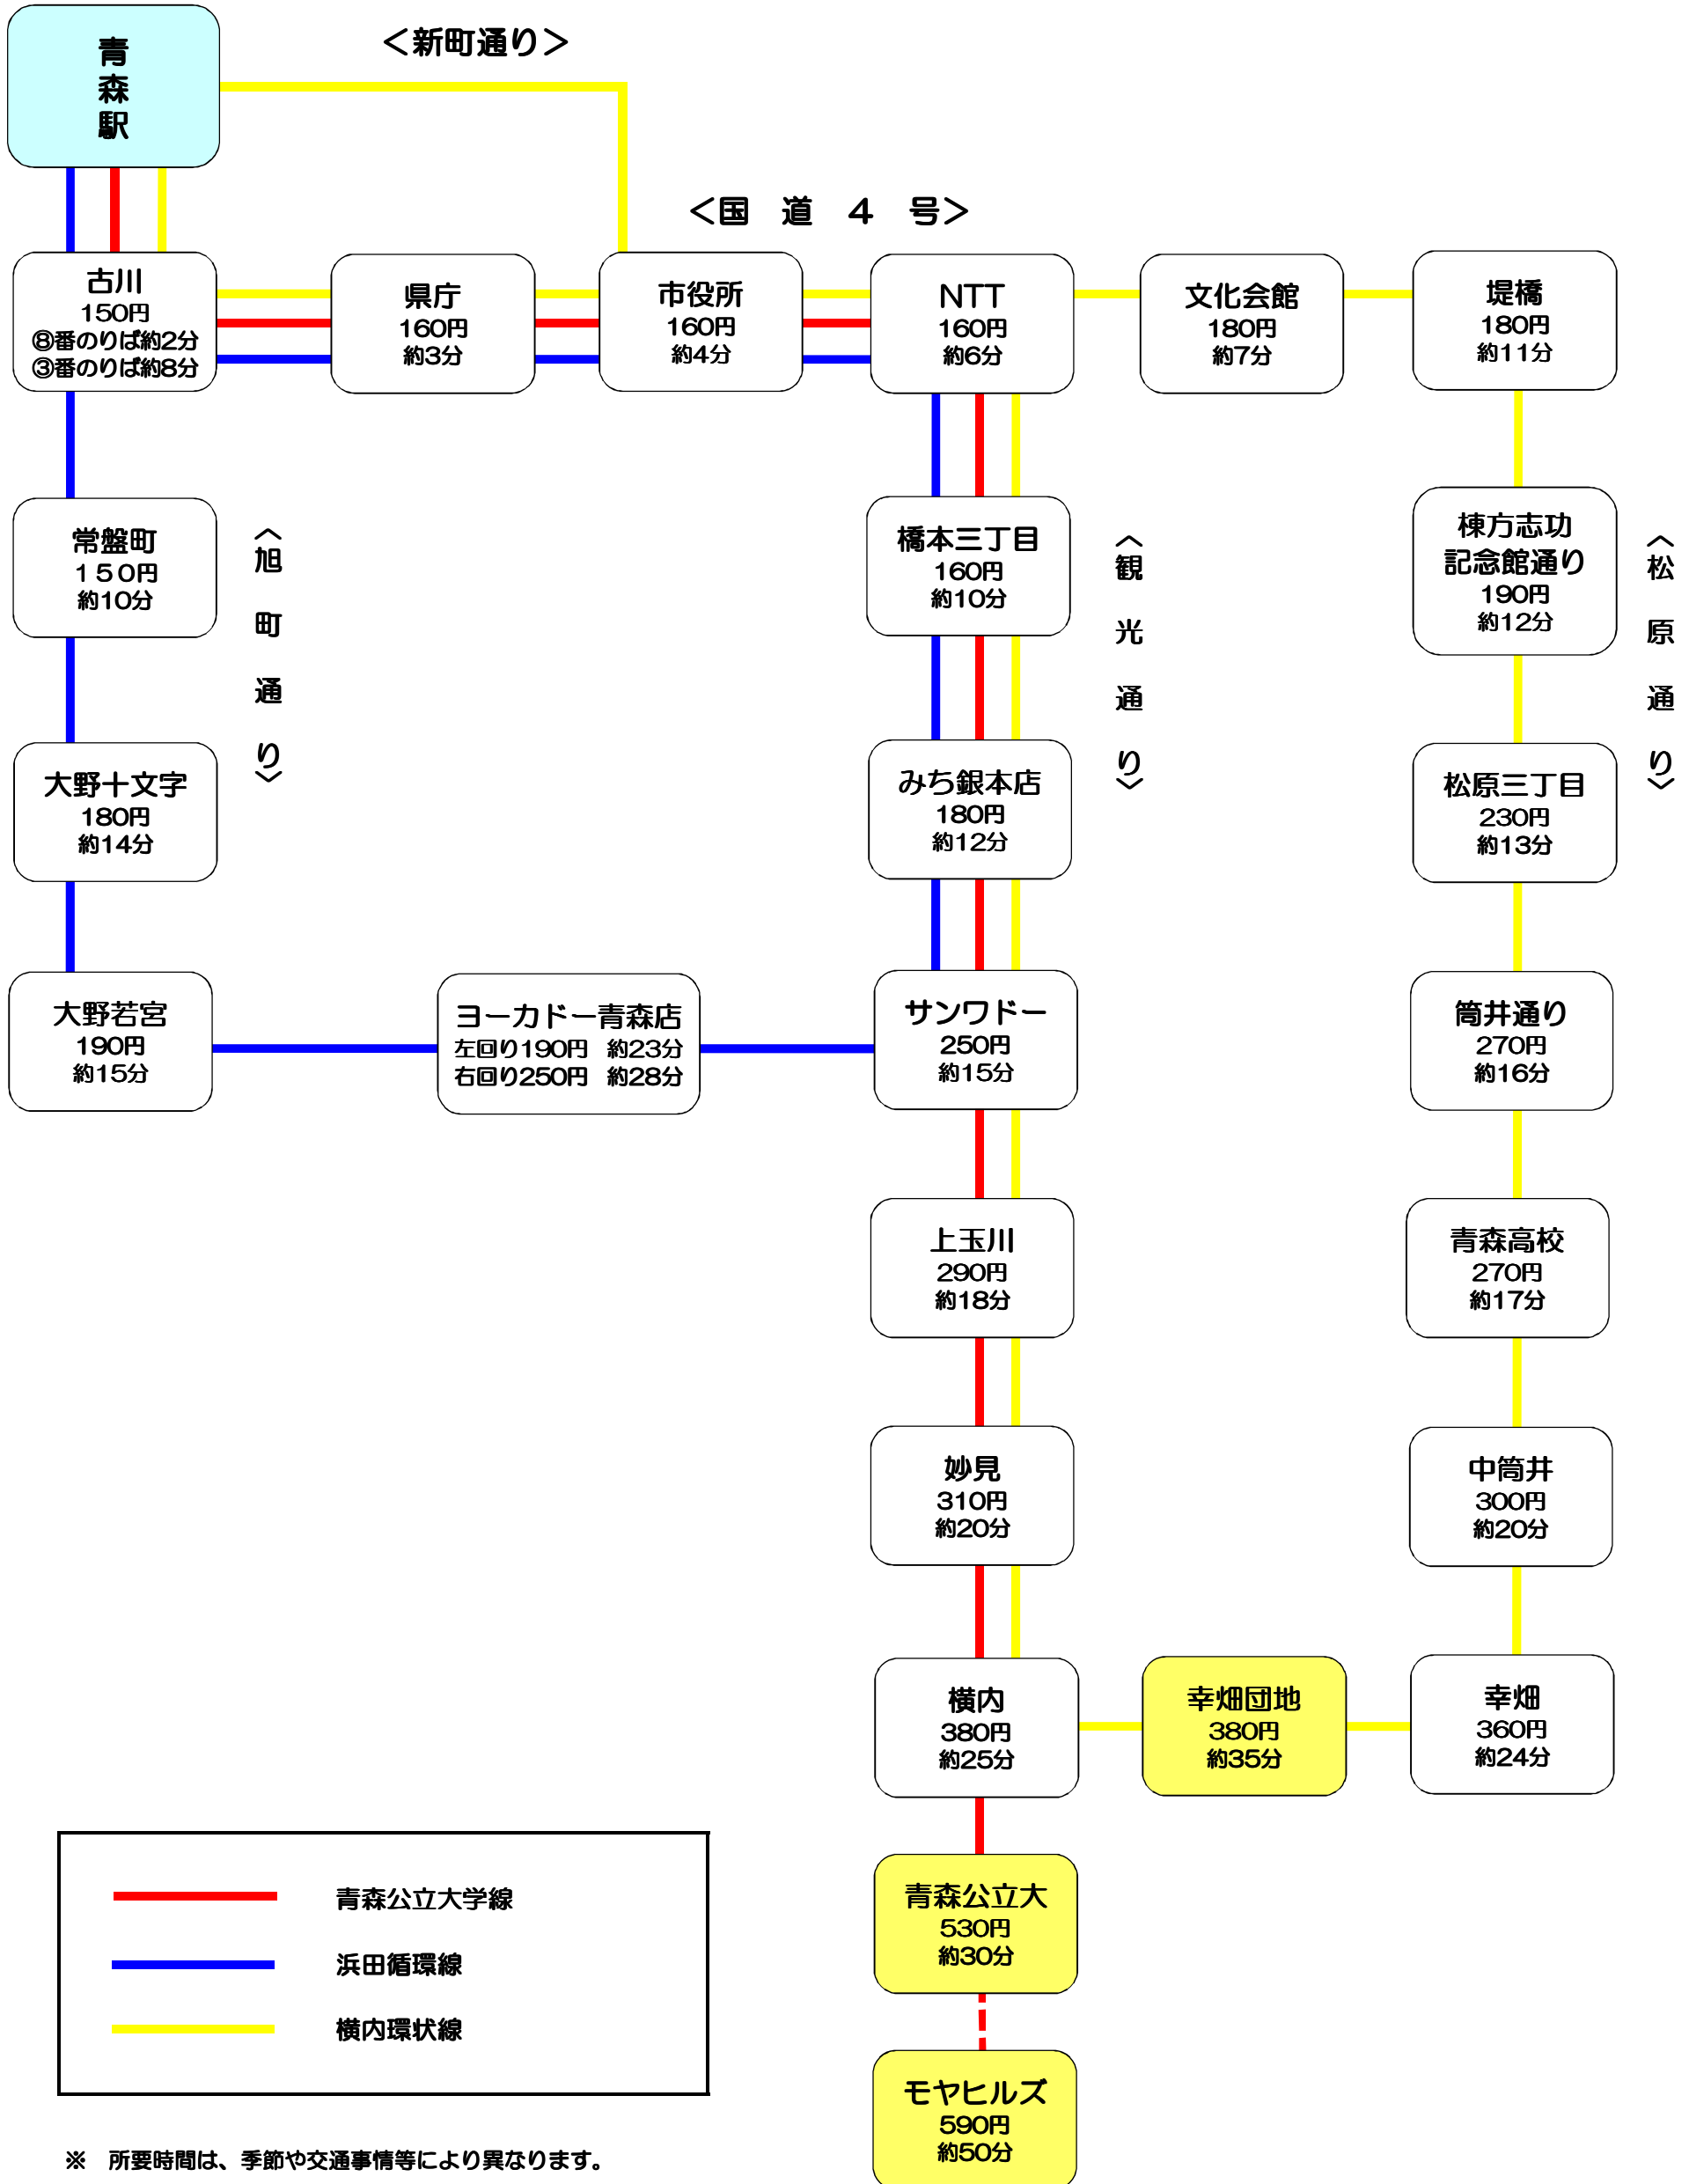

青森市営バス 「南部方面線」路線図

(平成22年12月4日現在 : 青森市企業局交通部)

記載内容
バス停名称
青森駅からの
運賃&所要時間

※ 所要時間は、季節や交通事情等により異なります。