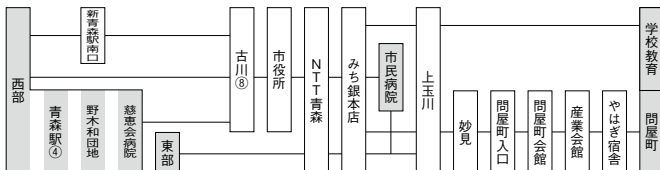

# 観光通り方面線

印は13ページ参照

市民病院・学校教育センター・問屋町・青森公立大学・モヤヒルズ・流通団地・南部工業団地行							
発地	時刻	経由地	行先	発地	時刻	経由地	行先
西部	6:20		問屋町	青森駅	9:20		モヤヒルズ
野木和団地	6:35	駅西口	市民病院	西部	9:25		市民病院
青森駅	6:40	八甲田大橋 →幸畑団地	青森駅	青森駅	9:30	八甲田大橋 →幸畑団地	青森駅
西部	6:45		問屋町	〃	9:52		流通団地
青森駅	7:00	八甲田大橋 →幸畑団地	青森駅	〃	10:00	八甲田大橋 →幸畑団地	青森駅
慈恵会病院	7:10		市民病院	西部	10:00		市民病院
青森駅	7:13		青森朝日放送	青森駅	10:10		問屋町
〃	7:15	八甲田大橋 →幸畑団地	青森駅	野木和団地	10:15	新生町・駅西口	市民病院
西部	7:15		青森公立大学	青森駅	10:17	イトヨーカドー →南旭町	青森駅
青森駅	7:25		問屋町	慈恵会病院	10:28	市民病院	問屋町
〃	7:30		学校教育センター	青森駅	11:00	八甲田大橋 →幸畑団地	青森駅
東部	7:30		青森公立大学	西部	11:02		市民病院
西部	7:30		問屋町	青森駅	11:07		問屋町
青森駅	7:37		市民病院	西部	11:10		青森公立大学
東部	7:52		問屋町	野木和団地	11:15	駅西口	市民病院
青森駅	8:00	八甲田大橋 →幸畑団地	青森駅	青森駅	11:17	イトヨーカドー →南旭町	青森駅
〃	8:05		市民病院	〃	11:38		学校教育センター
西部	8:13		〃	野木和団地	11:41	新生町・駅西口	市民病院
青森駅	8:17	イトヨーカドー →南旭町	青森駅	西部	11:55	新駅南口	問屋町
〃	8:30		学校教育センター	青森駅	11:56	イトヨーカドー →浪館	青森駅
野木和団地	8:30	新生町・駅西口	市民病院	〃	12:00	八甲田大橋 →幸畑団地	〃
西部	8:40	新駅南口	問屋町	〃	12:12		市民病院
青森駅	8:45		〃	西部	12:15	新駅南口	〃
慈恵会病院	8:50		市民病院	青森駅	12:17	イトヨーカドー →南旭町	青森駅
青森駅	9:00	八甲田大橋 →幸畑団地	青森駅	〃	12:38		学校教育センター
〃	9:17	イトヨーカドー →南旭町	〃	東部	12:50		市民病院

# 観光通り方面線

印は13ページ参照

市民病院・学校教育センター・問屋町・青森公立大学・モヤヒルズ・流通団地・南部工業団地行							
発地	時刻	経由地	行先	発地	時刻	経由地	行先
青森駅	13:00	八甲田大橋 →幸畑団地	青森駅	西部	16:30		青森公立大学
西部	13:00		市民病院	青森駅	16:42		南部工業団地
青森駅	13:17	イトヨーカドー →南旭町	青森駅	〃	17:00	八甲田大橋 →幸畑団地	青森駅
西部	13:43		市民病院	〃	17:17	イトヨーカドー →南旭町	〃
青森駅	13:45		モヤヒルズ	野木和団地	17:20	駅西口	問屋町
〃	14:00	八甲田大橋 →幸畑団地	青森駅	青森駅	17:33		学校教育センター
西部	14:15		市民病院	〃	18:00	八甲田大橋 →幸畑団地	青森駅
青森駅	14:17	イトヨーカドー →南旭町	青森駅	〃	18:17	イトヨーカドー →南旭町	〃
〃	14:28		問屋町	〃	18:22		学校教育センター
〃	15:00	八甲田大橋 →幸畑団地	青森駅	〃	18:40		問屋町
西部	15:00		市民病院	〃	19:00	八甲田大橋 →幸畑団地	青森駅
青森駅	15:15		モヤヒルズ	〃	19:15		青森公立大学
〃	15:17	イトヨーカドー →南旭町	青森駅	〃	19:17	イトヨーカドー →南旭町	青森駅
〃	15:34		問屋町	〃	19:30	八甲田大橋 →幸畑団地	〃
西部	15:35		市民病院	〃	19:40		市民病院
青森駅	15:52	イトヨーカドー →浪館	青森駅	〃	20:00	八甲田大橋 →幸畑団地	青森駅
〃	16:00	八甲田大橋 →幸畑団地	〃	〃	20:30	〃	〃
〃	16:17	イトヨーカドー →南旭町	〃	〃	20:55		青森公立大学
〃	16:20		学校教育センター	〃	21:20		問屋町
野木和団地	16:20	駅西口	市民病院				

## ◎運行経路

※ は横内環状線です。