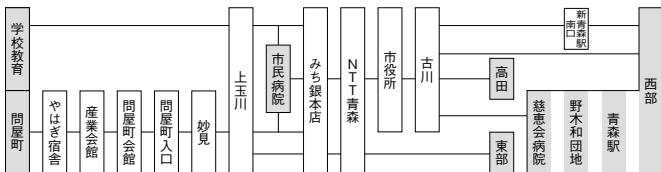

観光通り方面線

☎印は13ページ参照

青森駅・東部・西部・野木和団地・慈恵会病院・高田行							
発地	時刻	経由地	行先	発地	時刻	経由地	行先
幸畑団地	14:05		青森駅	問屋町	17:20	安田	慈恵会病院
トヨカード	☎14:10		〃	市民病院	17:25		西部
市民病院	14:30		〃	学校教育センター	17:40	市民病院	青森駅
トヨカード	☎14:34	市民病院 →中央大橋	〃	南部工業団地	17:52		〃
幸畑団地	14:35		〃	青森公立大学	17:58		西部
市民病院	15:00		高田	幸畑団地	18:05		青森駅
モヤヒルズ	15:03	公立大学 15:10	青森駅	トヨカード	18:10		〃
幸畑団地	15:05		〃	問屋町	18:35	新生町	野木和団地
トヨカード	☎15:10		〃	学校教育センター	18:45	市民病院	青森駅
問屋町	15:30		〃	幸畑団地	19:05		〃
幸畑団地	15:35		〃	トヨカード	19:10		〃
市民病院	15:43	安田	慈恵会病院	幸畑団地	19:35		〃
幸畑団地	16:05		青森駅	問屋町	19:55		〃
トヨカード	☎16:10		〃	市民病院	20:05		西部
モヤヒルズ	16:24	公立大学 16:31	〃	幸畑団地	20:10		青森駅
問屋町	16:30		〃	トヨカード	20:10		〃
市民病院	16:36		野木和団地	青森公立大学	20:30		西部
問屋町	17:00		青森駅	幸畑団地	21:05		青森駅
幸畑団地	17:05		〃	青森公立大学	21:50		西部
トヨカード	☎17:10		〃				

◎運行経路

※ は横内環状線です。